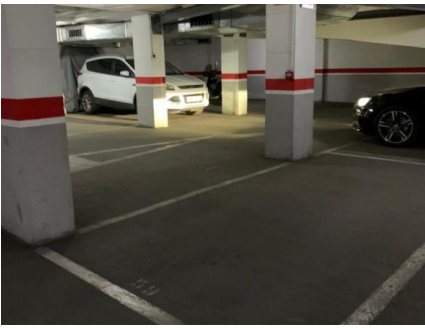

Características

- Ascensor

Más información

Plazas de garaje en venta desde 8.200 euros en la zona de Altábix, con fácil acceso desde la calle a través de una rampa. La mejor oferta de la zona!!!! Junto gasolinera de Altabix y supermercado MASY MAS