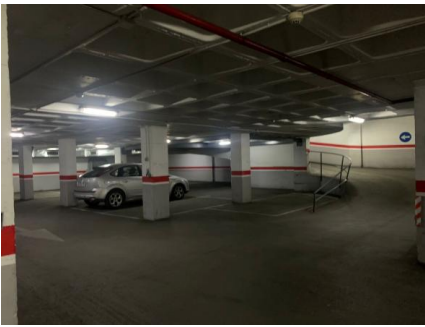

Características

- Ascensor

Más información

Plazas de garaje en venta desde 8.200 euros en la zona de Altábix, con fácil acceso desde la calle a través de una rampa. La mejor oferta de la zona!!!! Junto gasolinera de Altabix y supermercado MASY MAS