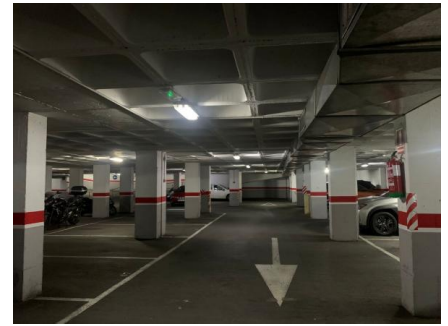

Características

- Ascensor

Más información

Plazas de garaje en venta desde 8.200 euros en la zona de Altábix, con fácil acceso desde la calle a través de una rampa. La mejor oferta de la zona!!!! Junto gasolinera de Altabix y supermercado MASY MAS