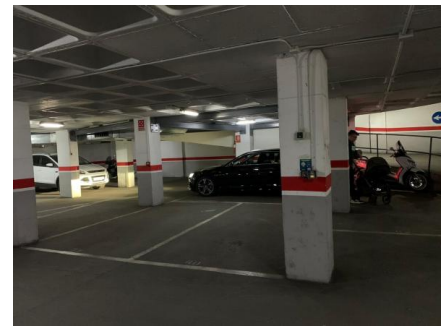

Características

- Ascensor

Más información

Plazas de garaje en venta desde 8.200 euros en la zona de Altábix, con fácil acceso desde la calle a través de una rampa. La mejor oferta de la zona!!!! Junto gasolinera de Altabix y supermercado MASY MAS