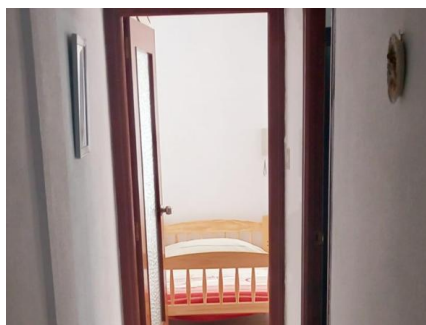

Piso en Altabix con ascensor

Piso

Altabix, 03202 Elche, ALICANTE

169.700 €

Detalles

Dormitorios	3
Baños	1
Garajes numerados	1
Tamaño de área	100.00 m ²

Características

- Aire acondicionado
- Armarios Empotrados
- Ascensor
- Autobuses
- Calefacción
- Centros Comerciales
- Colegios
- Muebles
- Patio

Más información

Presentamos este excelente piso ubicado en una de las mejores zonas de Altabix, ideal para quienes buscan comodidad y calidad de vida. Situado junto al parque o Hort de la Cuerna, permite disfrutar de espacios verdes a pocos pasos. A su alrededor encontrará el supermercado Dumbo y el ambulatorio local, facilitando así sus necesidades diarias sin complicaciones. Este inmueble destaca por su luminosidad gracias a la óptima orientación Sur que recibe abundante luz natural durante todo el día. Consta de 3 amplias habitaciones perfectas para adaptarse tanto a familias como a profesionales que deseen contar con un espacio adicional para oficina o invitados. El baño es funcional y bien distribuido; además cuenta con una cocina reformada que brinda modernidad e innovación al hogar, capaz de satisfacer cualquiera necesidad culinaria moderna. Con dos patios privados ideales para relajarse o compartir momentos agradables al aire libre. El edificio también ofrece acceso mediante ascensor. Aprovecha esta oportunidad única!