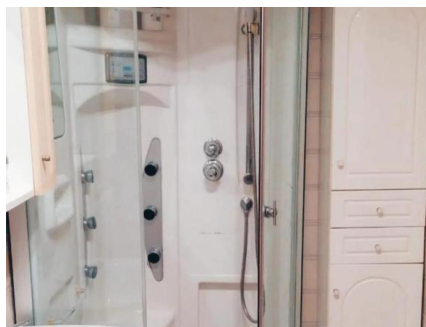

Piso en Altabix con ascensor

Piso

Altabix, 03202 Elche, ALICANTE

169.700 €

Detalles

Dormitorios	3
Baños	1
Garajes numerados	1
Tamaño de área	100.00 m ²

Características

- Aire acondicionado
- Armarios Empotrados
- Ascensor
- Autobuses
- Calefacción
- Centros Comerciales
- Colegios
- Muebles
- Patio

Más información

Presentamos este excelente piso ubicado en una de las mejores zonas de Altabix, ideal para quienes buscan comodidad y calidad de vida. Situado junto al parque o Hort de la Cuerna, permite disfrutar de espacios verdes a pocos pasos. A su alrededor encontrará el supermercado Dumbo y el ambulatorio local, facilitando así sus necesidades diarias sin complicaciones. Este inmueble destaca por su luminosidad gracias a la óptima orientación Sur que recibe abundante luz natural durante todo el día. Consta de 3 amplias habitaciones perfectas para adaptarse tanto a familias como a profesionales que deseen contar con un espacio adicional para oficina o invitados. El baño es funcional y bien distribuido; además cuenta con una cocina reformada que brinda modernidad e innovación al hogar, capaz de satisfacer cualquiera necesidad culinaria moderna. Con dos patios privados ideales para relajarse o compartir momentos agradables al aire libre. El edificio también ofrece acceso mediante ascensor. Aprovecha esta oportunidad única!