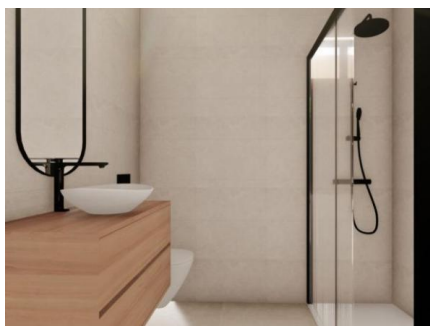

Apartamento en Guardamar del Segura

Apartamento

Pueblo, 03140 Guardamar del Segura, ALICANTE

259.500 €

Detalles

Dormitorios	2
Baños	2

Garajes numerados
Tamaño de área

2
61.00 m²

Características

- Ascensor

Más información

REMAX Inmomás te presenta un conjunto residencial en Guardamar del Segura, donde la proximidad al mar, a apenas 1 km, se combina con la tranquilidad de un entorno natural inigualable. Con 13 propiedades disponibles entre apartamentos y opciones en planta baja, este desarrollo es ideal tanto para quienes buscan una segunda residencia como para quienes desean establecerse junto al Mediterráneo. La variedad de distribuciones que incluyen 1 o 2 dormitorios y hasta 2 baños se adapta a cualquier estilo de vida. Disfruta del clima mediterráneo desde las amplias terrazas privadas de estas propiedades, situadas a solo 1 km del mar en Guardamar del Segura. Dependiendo de la orientación, algunas viviendas ofrecen vistas impresionantes al entorno costero. Ideal para aquellos que valoran el aire libre y las actividades acuáticas o simplemente quieren relajarse cerca del mar. Las viviendas están diseñadas pensando en tu comodidad y funcionalidad máxima. Los interiores cuentan con suelos de gres porcelánico que combinan resistencia con estilo contemporáneo. La preinstalación de aire acondicionado garantiza un ambiente agradable durante todo el año. Además, cada hogar está equipado con videoportero y armarios empotrados para seguridad y almacenamiento eficiente. Las opciones varían entre unidades de 1 o 2 dormitorios y hasta 2 baños. El solárium comunitario es perfecto para disfrutar del sol mediterráneo en un entorno tranquilo dentro del residencial.