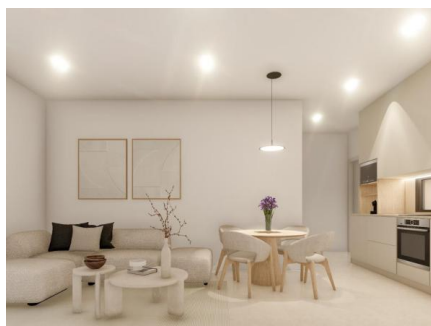

Apartamento en Guardamar del Segura

Apartamento

Pueblo, 03140 Guardamar del Segura, ALICANTE

259.500 €

Detalles

Dormitorios	2
Baños	2

Garajes numerados
Tamaño de área

2
61.00 m²

Características

- Ascensor

Más información

REMAX Inmomás te presenta un conjunto residencial en Guardamar del Segura, donde la proximidad al mar, a apenas 1 km, se combina con la tranquilidad de un entorno natural inigualable. Con 13 propiedades disponibles entre apartamentos y opciones en planta baja, este desarrollo es ideal tanto para quienes buscan una segunda residencia como para quienes desean establecerse junto al Mediterráneo. La variedad de distribuciones que incluyen 1 o 2 dormitorios y hasta 2 baños se adapta a cualquier estilo de vida. Disfruta del clima mediterráneo desde las amplias terrazas privadas de estas propiedades, situadas a solo 1 km del mar en Guardamar del Segura. Dependiendo de la orientación, algunas viviendas ofrecen vistas impresionantes al entorno costero. Ideal para aquellos que valoran el aire libre y las actividades acuáticas o simplemente quieren relajarse cerca del mar. Las viviendas están diseñadas pensando en tu comodidad y funcionalidad máxima. Los interiores cuentan con suelos de gres porcelánico que combinan resistencia con estilo contemporáneo. La preinstalación de aire acondicionado garantiza un ambiente agradable durante todo el año. Además, cada hogar está equipado con videoportero y armarios empotrados para seguridad y almacenamiento eficiente. Las opciones varían entre unidades de 1 o 2 dormitorios y hasta 2 baños. El solárium comunitario es perfecto para disfrutar del sol mediterráneo en un entorno tranquilo dentro del residencial.