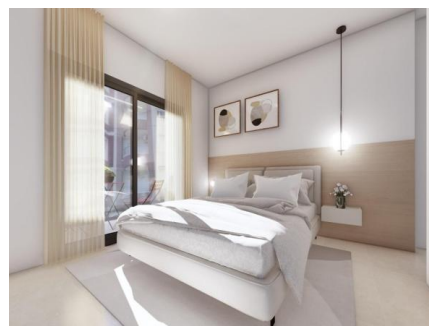

Apartamento en Guardamar del Segura

Apartamento

Pueblo, 03140 Guardamar del Segura, ALICANTE

259.500 €

Detalles

Dormitorios	2
Baños	2

Garajes numerados
Tamaño de área

2
61.00 m²

Características

- Ascensor

Más información

REMAX Inmomás te presenta un conjunto residencial en Guardamar del Segura, donde la proximidad al mar, a apenas 1 km, se combina con la tranquilidad de un entorno natural inigualable. Con 13 propiedades disponibles entre apartamentos y opciones en planta baja, este desarrollo es ideal tanto para quienes buscan una segunda residencia como para quienes desean establecerse junto al Mediterráneo. La variedad de distribuciones que incluyen 1 o 2 dormitorios y hasta 2 baños se adapta a cualquier estilo de vida. Disfruta del clima mediterráneo desde las amplias terrazas privadas de estas propiedades, situadas a solo 1 km del mar en Guardamar del Segura. Dependiendo de la orientación, algunas viviendas ofrecen vistas impresionantes al entorno costero. Ideal para aquellos que valoran el aire libre y las actividades acuáticas o simplemente quieren relajarse cerca del mar. Las viviendas están diseñadas pensando en tu comodidad y funcionalidad máxima. Los interiores cuentan con suelos de gres porcelánico que combinan resistencia con estilo contemporáneo. La preinstalación de aire acondicionado garantiza un ambiente agradable durante todo el año. Además, cada hogar está equipado con videoportero y armarios empotrados para seguridad y almacenamiento eficiente. Las opciones varían entre unidades de 1 o 2 dormitorios y hasta 2 baños. El solárium comunitario es perfecto para disfrutar del sol mediterráneo en un entorno tranquilo dentro del residencial.